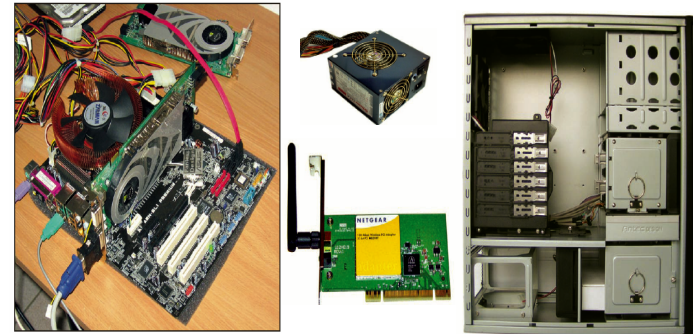

**Application tronc commun : assemblage intégration PC
(source revue PC Assemblage)**