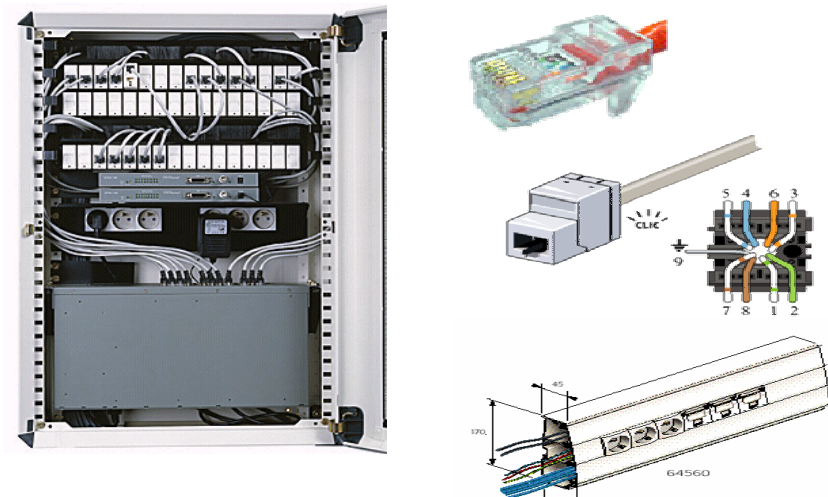

Quels sont les contenus de la formation en enseignement professionnel :

Ce baccalauréat professionnel aborde l'ensemble des compétences professionnelles permettant au technicien d'exercer les activités liées à la **préparation, l'installation, la mise en service et la maintenance des systèmes**. Le technicien participe au service client en complémentarité des services commerciaux. Le Baccalauréat professionnel Systèmes Electroniques Numériques est organisé sous la forme d'un tronc commun de connaissances complété par un approfondissement dans des champs professionnels correspondant à divers secteurs d'activités de la filière électronique. Ces champs d'approfondissement sont : Electrodomestique, Alarme Sécurité Incendie, Audiovisuel Multimédia, Audiovisuel Professionnel, Electronique Industrielle Embarquée, Télécommunications et réseaux. Dans le cadre de ce tronc commun de connaissances, outre l'intervention sur le PC et les réseaux de données, l'enseignement prend pour support, d'autres systèmes représentatifs des autres champs, avec un niveau d'approfondissement variable. Il s'agit par exemple de la vidéo surveillance sur IP (Alarme Sécurité Incendie), de réseaux multimédia voix-données- image (audiovisuel multimédia), des applications voix sur IP (télécommunications et réseaux). Le choix du champ professionnel se fait au moment de l'inscription dans l'établissement.

Quelques exemples de systèmes et d'applications :

**Application champ d'approfondissement EIE
Géolocalisation gestion de flotte (source Moxa)**

**Application tronc commun réseaux de données et PC
(source Schneider)**

**Application champ d'approfondissement :
Télévision mobile : DVB (source DIBcom)**

**Application tronc commun : assemblage intégration PC
(source revue PC Assemblage)**

Application tronc commun réseau multimédia résidentiel (Source Synology)